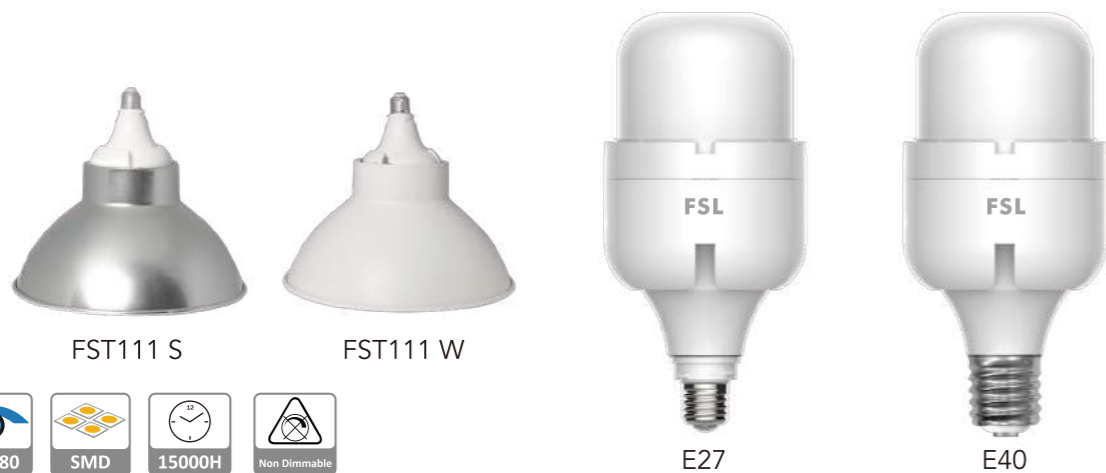

LED CYLINDRICAL BULB

Code	Voltage	Power (W)	Lumen(lm) 3000/4000/6500K	Base	Size (mm)	Packing QTY (pcs/CTN)
FSLT131 4W	AC100-240V	4	330/340/360	E27	A40x90	100
FSLT131 10W	AC100-240V	10	810/830/850	E27	A50x110	100
FSLT131 18W	AC100-240V	18	1400/1450/1500	E27	A60x130	50
FSLT131 25W	AC100-240V	25	2100/2150/2200	E27	A80x162	50
FSLT131 40W	AC100-240V	40	3040/3120/3200	E27	A100x195	20
FSLT131 50W	AC100-240V	50	3990/4090/4200	E27	A130x238	20

Code	Voltage	Power (W)	Lumen(lm) 3000/4000/6500K	Base	Beam Angle	Size (mm)	Packing QTY (pcs/CTN)
FSLT130 5W	AC220V-240V	5	400/420/440	E27	160°	A50xB94	100
FSLT130 10W	AC220V-240V	10	800/820/840	E27	160°	A60xB117	50
FSLT130 16W	AC220V-240V	16	1100/1130/1150	E27	160°	A70xB128	50
FSLT130 20W	AC220V-240V	20	1300/1340/1360	E27	160°	A80xB142	50
FSLT130 25W	AC220V-240V	25	1800/1850/1900	E27	210°	A100xB172	20
FSLT130 28W	AC220V-240V	28	1900/1950/2000	E27	210°	A100xB172	20
FSLT130 35W	AC220V-240V	35	2500/2570/2650	E27	180°	A100xB195	20
FSLT130 45W	AC220V-240V	45	3400/3500/3600	E27	180°	A130xB238	20

Code	Voltage	Power (W)	Lumen(lm) 3000/4000/6500K	Base	Beam Angle	Size (mm)	Packing QTY (pcs/CTN)
FST111 35W	AC90-265V	35	2700/2800/3000	E27/E40	140°	A110xB230	20
FST111 45W	AC90-265V	45	3200/3300/3500	E27/E40	140°	A110xB230	20
FST111 60W	AC90-265V	60	4500/4600/5000	E27/E40	140°	A110xB230	20
FST111 80W	AC90-265V	80	6500/6600/6700	E27/E40	140°	A110xB230	20
FST111 S	/	/	/	/	60°	A319xB167	5
FST111 W	/	/	/	/	60°	A319xB167	5