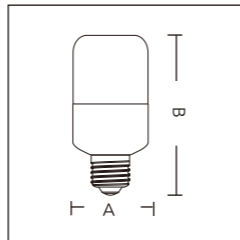

LED CYLINDRICAL BULB

Code	Voltage	Power (W)	Lumen(lm) 3000/4000/6500K	Base	Size (mm)	Packing QTY (pcs/CTN)
FSLT131 4W	AC100-240V	4	330/340/360	E27	A40x90	100
FSLT131 10W	AC100-240V	10	810/830/850	E27	A50x110	100
FSLT131 18W	AC100-240V	18	1400/1450/1500	E27	A60x130	50
FSLT131 25W	AC100-240V	25	2100/2150/2200	E27	A80x162	50
FSLT131 40W	AC100-240V	40	3040/3120/3200	E27	A100x195	20
FSLT131 50W	AC100-240V	50	3990/4090/4200	E27	A130x238	20

Code	Voltage	Power (W)	Lumen(lm) 3000/4000/6500K	Base	Beam Angle	Size (mm)	Packing QTY (pcs/CTN)
FSLT130 5W	AC220V-240V	5	400/420/440	E27	160°	A50xB94	100
FSLT130 10W	AC220V-240V	10	800/820/840	E27	160°	A60xB117	50
FSLT130 16W	AC220V-240V	16	1100/1130/1150	E27	160°	A70xB128	50
FSLT130 20W	AC220V-240V	20	1300/1340/1360	E27	160°	A80xB142	50
FSLT130 25W	AC220V-240V	25	1800/1850/1900	E27	210°	A100xB172	20
FSLT130 28W	AC220V-240V	28	1900/1950/2000	E27	210°	A100xB172	20
FSLT130 35W	AC220V-240V	35	2500/2570/2650	E27	180°	A100xB195	20
FSLT130 45W	AC220V-240V	45	3400/3500/3600	E27	180°	A130xB238	20

Code	Voltage	Power (W)	Lumen(lm) 3000/4000/6500K	Base	Beam Angle	Size (mm)	Packing QTY (pcs/CTN)
FST111 35W	AC90-265V	35	2700/2800/3000	E27/E40	140°	A110xB230	20
FST111 45W	AC90-265V	45	3200/3300/3500	E27/E40	140°	A110xB230	20
FST111 60W	AC90-265V	60	4500/4600/5000	E27/E40	140°	A110xB230	20
FST111 80W	AC90-265V	80	6500/6600/6700	E27/E40	140°	A110xB230	20
FST111 S	/	/	/	/	60°	A319xB167	5
FST111 W	/	/	/	/	60°	A319xB167	5