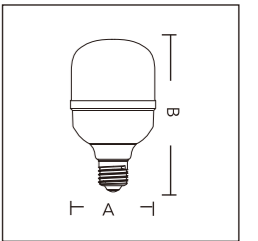

LED CYLINDRICAL BULB

Code	Voltage	Power (W)	Lumen(lm) 3000/4000/6500K	Base	Size (mm)	Packing QTY (pcs/CTN)
FSLT131 4W	AC100-240V	4	330/340/360	E27	A40x90	100
FSLT131 10W	AC100-240V	10	810/830/850	E27	A50x110	100
FSLT131 18W	AC100-240V	18	1400/1450/1500	E27	A60x130	50
FSLT131 25W	AC100-240V	25	2100/2150/2200	E27	A80x162	50
FSLT131 40W	AC100-240V	40	3040/3120/3200	E27	A100x195	20
FSLT131 50W	AC100-240V	50	3990/4090/4200	E27	A130x238	20

Code	Voltage	Power (W)	Lumen(lm) 3000/4000/6500K	Base	Beam Angle	Size (mm)	Packing QTY (pcs/CTN)
FSLT130 5W	AC220V-240V	5	400/420/440	E27	160°	A50xB94	100
FSLT130 10W	AC220V-240V	10	800/820/840	E27	160°	A60xB117	50
FSLT130 16W	AC220V-240V	16	1100/1130/1150	E27	160°	A70xB128	50
FSLT130 20W	AC220V-240V	20	1300/1340/1360	E27	160°	A80xB142	50
FSLT130 25W	AC220V-240V	25	1800/1850/1900	E27	210°	A100xB172	20
FSLT130 28W	AC220V-240V	28	1900/1950/2000	E27	210°	A100xB172	20
FSLT130 35W	AC220V-240V	35	2500/2570/2650	E27	180°	A100xB195	20
FSLT130 45W	AC220V-240V	45	3400/3500/3600	E27	180°	A130xB238	20