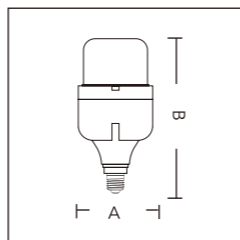

Code	Voltage	Power (W)	Lumen(lm) 3000/4000/6500K	Base	Beam Angle	Size (mm)	Packing QTY (pcs/CTN)
FST111 35W	AC90-265V	35	2700/2800/3000	E27/E40	140°	A110xB230	20
FST111 45W	AC90-265V	45	3200/3300/3500	E27/E40	140°	A110xB230	20
FST111 60W	AC90-265V	60	4500/4600/5000	E27/E40	140°	A110xB230	20
FST111 80W	AC90-265V	80	6500/6600/6700	E27/E40	140°	A110xB230	20
FST111 S	/	/	/	/	60°	A319xB167	5
FST111 W	/	/	/	/	60°	A319xB167	5