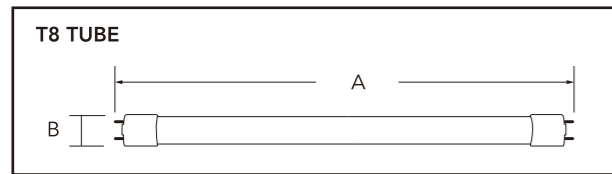

LED T8 TUBE

Code	Voltage	Power (W)	Lumen(lm) 3000/4000/6500K	Base	Size (mm)	Packing QTY (pcs/CTN)
FSLT811 9W	AC180-265V	9	650/700/750	G13	A602×B28	25
FSLT812 9W	AC180-265V	9	700/750/800	G13	A602×B28	25
FSLT812 10W	AC180-265V	10	750/800/900	G13	A602×B28	25
FSLT811 18W	AC180-265V	18	1450/1500/1600	G13	A1212×B28	25
FSLT812 18W	AC180-265V	18	1600/1700/1800	G13	A1212×B28	25
FSLT812 20W	AC180-265V	20	1700/1800/2000	G13	A1212×B28	25
FSLT812 22W	AC180-265V	22	1800/1900/2000	G13	A1212×B28	25
FSLT824 22W	AC180-265V	22	2000/2100/2200	G13	A1212×B28	25
FSLT812 26W	AC180-265V	26	2000/2100/2300	G13	A1212×B28	25
FSLT812 30W	AC180-265V	30	2500/2700/2800	G13	A1212×B28	25

Code	Voltage	Power (W)	Lumen(lm) 3000/4000/6500K	Base	Size (mm)	Packing QTY (pcs/CTN)
FSLT822 9W	AC90-265V	9	650/700/750	G13	A602×B28	25
FSLT822 18W	AC90-265V	18	1450/1500/1600	G13	A1212×B28	25
FSLT822 22W	AC90-265V	22	1800/2000/2000	G13	A1212×B28	25

LED T8 TUBE

Code	Voltage	Power (W)	Lumen(lm) 3000/4000/6500K	Base	Size (mm)	Packing QTY (pcs/CTN)
FSLT8C06-9	AC180-265V	9	650/700/750	G13	A602×B28	20
FSLT8C06-10	AC180-265V	10	800/850/900	G13	A602×B28	20
FSLT8C09-14	AC180-265V	14	1100/1120/1200	G13	A906×B28	20
FSLT8C12-18	AC180-265V	18	1450/1500/1600	G13	A1212×B28	20
FSLT8C12-20	AC180-265V	20	1600/1680/1800	G13	A1212×B28	20
FSLT8C12-22	AC180-265V	22	1750/1850/2000	G13	A1212×B28	20
FSLT8C15-22	AC180-265V	22	1750/1850/2000	G13	A1512×B28	20
FSLT8C15-24	AC180-265V	24	2000/2100/2200	G13	A1512×B28	20

LED T8 COLOUR TUBE

Code	Voltage	Power (W)	Colour	Base	IP	Size (mm)	Packing QTY (pcs/CTN)
FSLT800 9W	AC180-264V	9	/	G13	IP65	A602×B28	30
FSLT800 18W	AC180-264V	18	/	G13	IP65	A1200×B28	30