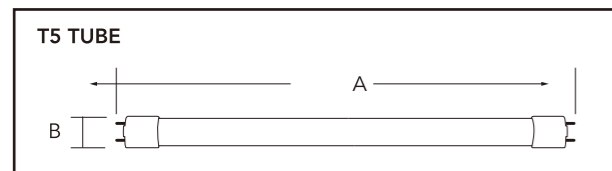

Code	Voltage	Power (W)	Lumen(lm) 3000/4000/6500K	Base	Size (mm)	Packing QTY (pcs/CTN)
FSLT519-8W	AC220-240V	8	800/880/880	G5	A562×B18	20
FSLT519-12W	AC220-240V	12	1200/1320/1320	G5	A862×B18	20
FSLT519-16W	AC220-240V	16	1600/1760/1760	G5	A1162×B18	20