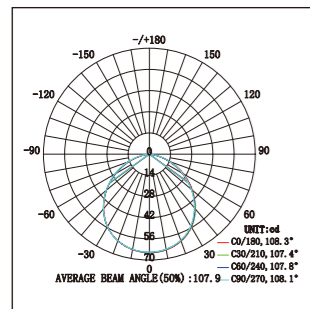

Code	Voltage	Power (W)	Lumen(lm) 3000/4000/6500K	Size (mm)	Cut-out (mm)	Packing QTY (pcs/CTN)
FSP1107 3W	AC180-265V	3	160/170/180	A85xB85xC26	75x75	40
FSP1107 6W	AC180-265V	6	400/420/450	A120xB120xC26	110x110	40
FSP1107 9W	AC180-265V	9	550/600/650	A146xB146xC26	135x135	40
FSP1107 12W	AC180-265V	12	800/850/900	A172xB172xC26	160x160	30
FSP1107 15W	AC180-265V	15	1050/1100/1150	A200xB200xC26	190x190	30
FSP1107 18W	AC180-265V	18	1350/1400/1450	A225xB225xC26	210x210	30
FSP1107 24W	AC180-265V	24	1800/1900/2000	A298xB298xC26	285x285	15

3W

Code	Voltage	Power (W)	Lumen(lm) 3000/4000/6500K	Size (mm)	Cut-out (mm)	Packing QTY (pcs/CTN)
FSP3033R 3W	AC90-265V	3	130/140/150	Ø85x8	Ø75	40
FSP3033R 6W	AC90-265V	6	330/370/390	Ø119x8	Ø108	40
FSP3033R 9W	AC90-265V	9	500/555/585	Ø145x8	Ø135	40
FSP3033R 12W	AC90-265V	12	715/795/840	Ø170x8	Ø155	30
FSP3033R 15W	AC90-265V	15	955/1065/1125	Ø200x8	Ø175	30
FSP3033R 18W	AC90-265V	18	1225/1365/1440	Ø219x8	Ø205	30
FSP3033R 24W	AC90-265V	24	1735/1935/2040	Ø295x9	Ø285	15