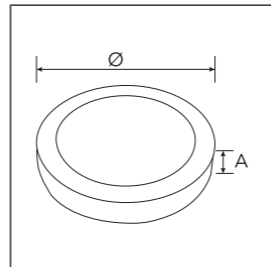

Surface mounted