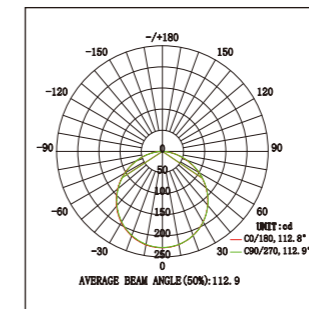

Code	Voltage	Power (W)	Lumen(lm) 3000/4000/6500K	Size (mm)	Cut-out (mm)	Packing QTY (pcs/CTN)
FSP1107 3W	AC180-265V	3	160/170/180	A85xB85xC26	75x75	40
FSP1107 6W	AC180-265V	6	400/420/450	A120xB120xC26	110x110	40
FSP1107 9W	AC180-265V	9	550/600/650	A146xB146xC26	135x135	40
FSP1107 12W	AC180-265V	12	800/850/900	A172xB172xC26	160x160	30
FSP1107 15W	AC180-265V	15	1050/1100/1150	A200xB200xC26	190x190	30
FSP1107 18W	AC180-265V	18	1350/1400/1450	A225xB225xC26	210x210	30
FSP1107 24W	AC180-265V	24	1800/1900/2000	A298xB298xC26	285x285	15

Code	Voltage	Power (W)	Lumen(lm) 3000/4000/6500K	Size (mm)	Cut-out (mm)	Packing QTY (pcs/CTN)
FSP3033R 3W	AC90-265V	3	130/140/150	Ø85x8	Ø75	40
FSP3033R 6W	AC90-265V	6	330/370/390	Ø119x8	Ø108	40
FSP3033R 9W	AC90-265V	9	500/555/585	Ø145x8	Ø135	40
FSP3033R 12W	AC90-265V	12	715/795/840	Ø170x8	Ø155	30
FSP3033R 15W	AC90-265V	15	955/1065/1125	Ø200x8	Ø175	30
FSP3033R 18W	AC90-265V	18	1225/1365/1440	Ø219x8	Ø205	30
FSP3033R 24W	AC90-265V	24	1735/1935/2040	Ø295x9	Ø285	15

9W