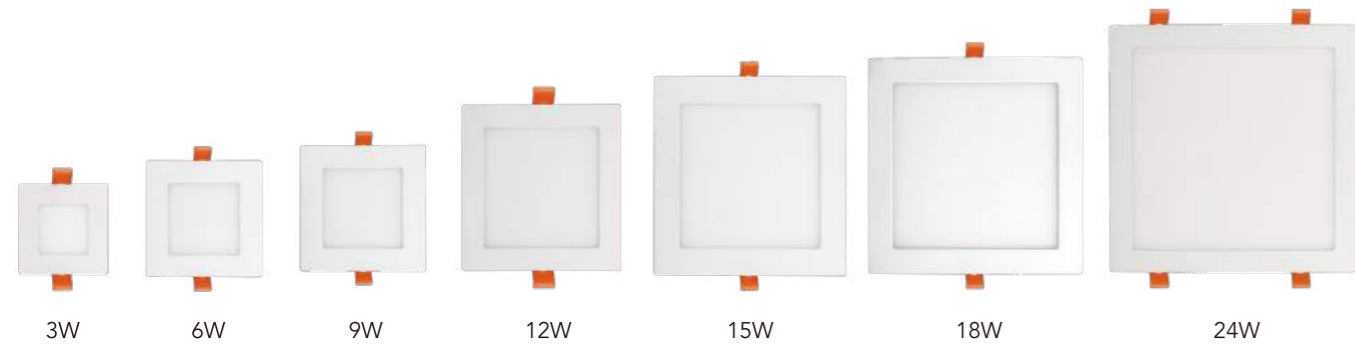

6W

9W

12W

Recessed mounted

Code	Voltage	Power (W)	Lumen(lm) 3000/4000/6500K	Size (mm)	Cut-out (mm)	Packing QTY (pcs/CTN)
FSP3033S 3W	AC90-265V	3	130/140/150	90x90x8	75*75	40
FSP3033S 6W	AC90-265V	6	330/370/390	119x119x8	108*108	40
FSP3033S 9W	AC90-265V	9	500/555/585	145x145x8	135*135	40
FSP3033S 12W	AC90-265V	12	715/795/840	170x170x8	155*155	30
FSP3033S 15W	AC90-265V	15	955/1065/1125	200x200x8	175*175	30
FSP3033S 18W	AC90-265V	18	1225/1365/1440	219x219x8	205*205	30
FSP3033S 24W	AC90-265V	24	1735/1935/2040	295x295x9	285*285	15