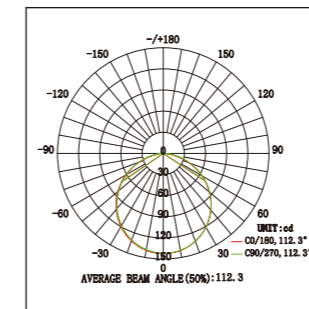

Code	Voltage	Power (W)	Lumen(lm) 3000/4000/6500K	Size (mm)	Cut-out (mm)	Packing QTY (pcs/CTN)
FSP1107 3W	AC180-265V	3	160/170/180	A85xB85xC26	75x75	40
FSP1107 6W	AC180-265V	6	400/420/450	A120xB120xC26	110x110	40
FSP1107 9W	AC180-265V	9	550/600/650	A146xB146xC26	135x135	40
FSP1107 12W	AC180-265V	12	800/850/900	A172xB172xC26	160x160	30
FSP1107 15W	AC180-265V	15	1050/1100/1150	A200xB200xC26	190x190	30
FSP1107 18W	AC180-265V	18	1350/1400/1450	A225xB225xC26	210x210	30
FSP1107 24W	AC180-265V	24	1800/1900/2000	A298xB298xC26	285x285	15

Code	Voltage	Power (W)	Lumen(lm) 3000/4000/6500K	Size (mm)	Cut-out (mm)	Packing QTY (pcs/CTN)
FSP3033R 3W	AC90-265V	3	130/140/150	Ø85x8	Ø75	40
FSP3033R 6W	AC90-265V	6	330/370/390	Ø119x8	Ø108	40
FSP3033R 9W	AC90-265V	9	500/555/585	Ø145x8	Ø135	40
FSP3033R 12W	AC90-265V	12	715/795/840	Ø170x8	Ø155	30
FSP3033R 15W	AC90-265V	15	955/1065/1125	Ø200x8	Ø175	30
FSP3033R 18W	AC90-265V	18	1225/1365/1440	Ø219x8	Ø205	30
FSP3033R 24W	AC90-265V	24	1735/1935/2040	Ø295x9	Ø285	15

6W