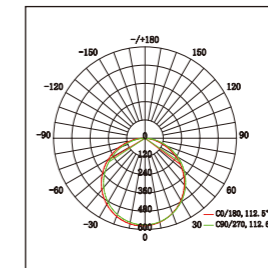

Code	Voltage	Power (W)	Lumen(lm) 3000/4000/6500K	Size (mm)	Cut-out (mm)	Packing QTY (pcs/CTN)
FSP3033S 3W	AC90-265V	3	130/140/150	90x90x8	75*75	40
FSP3033S 6W	AC90-265V	6	330/370/390	119x119x8	108*108	40
FSP3033S 9W	AC90-265V	9	500/555/585	145x145x8	135*135	40
FSP3033S 12W	AC90-265V	12	715/795/840	170x170x8	155*155	30
FSP3033S 15W	AC90-265V	15	955/1065/1125	200x200x8	175*175	30
FSP3033S 18W	AC90-265V	18	1225/1365/1440	219x219x8	205*205	30
FSP3033S 24W	AC90-265V	24	1735/1935/2040	295x295x9	285*285	15

Code	Voltage	Power (W)	Lumen(lm) 3000/4000/6500K	Size (mm)	Cut-out (mm)	Packing QTY (pcs/CTN)
FSP814 6W	AC90-265V	6	330/360/390	Ø120xA11	Ø110	60
FSP814 9W	AC90-265V	9	585/612/675	Ø145xA11	Ø130	60
FSP814 12W	AC90-265V	12	816/864/960	Ø170xA11	Ø160	60
FSP814 15W	AC90-265V	15	1020/1080/1200	Ø190xA11	Ø180	30
FSP814 18W	AC90-265V	18	1296/1350/1530	Ø225xA11	Ø210	30
FSP814 24W	AC90-265V	24	1728/1848/2040	Ø300xA11	Ø285	15

18W

Code	Voltage	Power (W)	Lumen(lm) 3000/4000/6500K	Size (mm)	Cut-out (mm)	Packing QTY (pcs/CTN)
FSP815 6W	AC90-265V	6	330/360/390	A120xB120xC11	Ø110	60
FSP815 9W	AC90-265V	9	585/612/675	A145xB145xC11	Ø130	60
FSP815 12W	AC90-265V	12	816/864/960	A170xB170xC11	Ø160	60
FSP815 15W	AC90-265V	15	1020/1080/1200	A200xB200xC11	Ø180	30
FSP815 18W	AC90-265V	18	1296/1350/1530	A225xB225xC11	Ø210	30
FSP815 24W	AC90-265V	24	1728/1848/2040	A300xB300xC11	Ø285	15