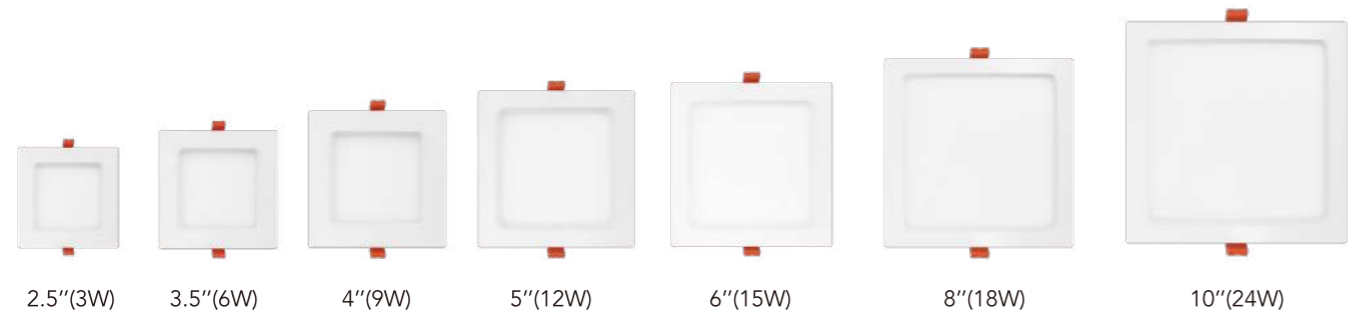

Code	Voltage	Power (W)	Lumen(lm) 3000/4000/6500K	Size (mm)	Cut-out (mm)	Packing QTY (pcs/CTN)
FSP1106 3W	AC180-265V	3	160/170/180	Ø84xA26	Ø75	40
FSP1106A 6W	AC180-265V	6	400/420/450	Ø119xA26	Ø110	40
FSP1106 9W	AC180-265V	9	550/600/650	Ø145xA26	Ø135	40
FSP1106 12W	AC180-265V	12	800/850/900	Ø173xA26	Ø160	30
FSP1106 15W	AC180-265V	15	1050/1100/1150	Ø192xA26	Ø180	30
FSP1106 18W	AC180-265V	18	1350/1400/1450	Ø223xA26	Ø215	30
FSP1106 24W	AC180-265V	24	1800/1900/2000	Ø295xA26	Ø285	15

Code	Voltage	Power (W)	Lumen(lm) 3000/4000/6500K	Size (mm)	Cut-out (mm)	Packing QTY (pcs/CTN)
FSP1107 3W	AC180-265V	3	160/170/180	A85xB85xC26	75x75	40
FSP1107 6W	AC180-265V	6	400/420/450	A120xB120xC26	110x110	40
FSP1107 9W	AC180-265V	9	550/600/650	A146xB146xC26	135x135	40
FSP1107 12W	AC180-265V	12	800/850/900	A172xB172xC26	160x160	30
FSP1107 15W	AC180-265V	15	1050/1100/1150	A200xB200xC26	190x190	30
FSP1107 18W	AC180-265V	18	1350/1400/1450	A225xB225xC26	210x210	30
FSP1107 24W	AC180-265V	24	1800/1900/2000	A298xB298xC26	285x285	15