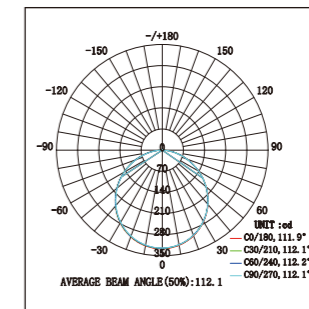

Code	Voltage	Power (W)	Lumen(lm) 3000/4000/6500K	Size (mm)	Cut-out (mm)	Packing QTY (pcs/CTN)
FSP1107 3W	AC180-265V	3	160/170/180	A85xB85xC26	75x75	40
FSP1107 6W	AC180-265V	6	400/420/450	A120xB120xC26	110x110	40
FSP1107 9W	AC180-265V	9	550/600/650	A146xB146xC26	135x135	40
FSP1107 12W	AC180-265V	12	800/850/900	A172xB172xC26	160x160	30
FSP1107 15W	AC180-265V	15	1050/1100/1150	A200xB200xC26	190x190	30
FSP1107 18W	AC180-265V	18	1350/1400/1450	A225xB225xC26	210x210	30
FSP1107 24W	AC180-265V	24	1800/1900/2000	A298xB298xC26	285x285	15

Code	Voltage	Power (W)	Lumen(lm) 3000/4000/6500K	Size (mm)	Cut-out (mm)	Packing QTY (pcs/CTN)
FSP3033R 3W	AC90-265V	3	130/140/150	Ø85x8	Ø75	40
FSP3033R 6W	AC90-265V	6	330/370/390	Ø119x8	Ø108	40
FSP3033R 9W	AC90-265V	9	500/555/585	Ø145x8	Ø135	40
FSP3033R 12W	AC90-265V	12	715/795/840	Ø170x8	Ø155	30
FSP3033R 15W	AC90-265V	15	955/1065/1125	Ø200x8	Ø175	30
FSP3033R 18W	AC90-265V	18	1225/1365/1440	Ø219x8	Ø205	30
FSP3033R 24W	AC90-265V	24	1735/1935/2040	Ø295x9	Ø285	15

12W