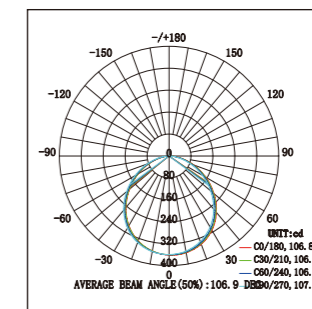

Code	Voltage	Power (W)	Lumen(lm) 3000/4000/6500K	Size (mm)	Cut-out (mm)	Packing QTY (pcs/CTN)
FSP1106 3W	AC180-265V	3	160/170/180	Ø84xA26	Ø75	40
FSP1106A 6W	AC180-265V	6	400/420/450	Ø119xA26	Ø110	40
FSP1106 9W	AC180-265V	9	550/600/650	Ø145xA26	Ø135	40
FSP1106 12W	AC180-265V	12	800/850/900	Ø173xA26	Ø160	30
FSP1106 15W	AC180-265V	15	1050/1100/1150	Ø192xA26	Ø180	30
FSP1106 18W	AC180-265V	18	1350/1400/1450	Ø223xA26	Ø215	30
FSP1106 24W	AC180-265V	24	1800/1900/2000	Ø295xA26	Ø285	15