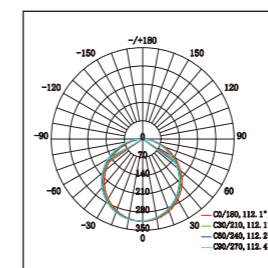

Code	Voltage	Power (W)	Lumen(lm) 3000/4000/6500K	Size (mm)	Cut-out (mm)	Packing QTY (pcs/CTN)
FSP3033S 3W	AC90-265V	3	130/140/150	90x90x8	75*75	40
FSP3033S 6W	AC90-265V	6	330/370/390	119x119x8	108*108	40
FSP3033S 9W	AC90-265V	9	500/555/585	145x145x8	135*135	40
FSP3033S 12W	AC90-265V	12	715/795/840	170x170x8	155*155	30
FSP3033S 15W	AC90-265V	15	955/1065/1125	200x200x8	175*175	30
FSP3033S 18W	AC90-265V	18	1225/1365/1440	219x219x8	205*205	30
FSP3033S 24W	AC90-265V	24	1735/1935/2040	295x295x9	285*285	15

Code	Voltage	Power (W)	Lumen(lm) 3000/4000/6500K	Size (mm)	Cut-out (mm)	Packing QTY (pcs/CTN)
FSP814 6W	AC90-265V	6	330/360/390	Ø120xA11	Ø110	60
FSP814 9W	AC90-265V	9	585/612/675	Ø145xA11	Ø130	60
FSP814 12W	AC90-265V	12	816/864/960	Ø170xA11	Ø160	60
FSP814 15W	AC90-265V	15	1020/1080/1200	Ø190xA11	Ø180	30
FSP814 18W	AC90-265V	18	1296/1350/1530	Ø225xA11	Ø210	30
FSP814 24W	AC90-265V	24	1728/1848/2040	Ø300xA11	Ø285	15

Code	Voltage	Power (W)	Lumen(lm) 3000/4000/6500K	Size (mm)	Cut-out (mm)	Packing QTY (pcs/CTN)
FSP815 6W	AC90-265V	6	330/360/390	A120xB120xC11	Ø110	60
FSP815 9W	AC90-265V	9	585/612/675	A145xB145xC11	Ø130	60
FSP815 12W	AC90-265V	12	816/864/960	A170xB170xC11	Ø160	60
FSP815 15W	AC90-265V	15	1020/1080/1200	A200xB200xC11	Ø180	30
FSP815 18W	AC90-265V	18	1296/1350/1530	A225xB225xC11	Ø210	30
FSP815 24W	AC90-265V	24	1728/1848/2040	A300xB300xC11	Ø285	15

12W