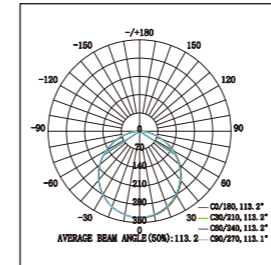

Code	Voltage	Power (W)	Lumen(lm) 3000/4000/6500K	Size (mm)	Packing QTY (pcs/CTN)
FSP505 12W	AC90-265V	12	850/900/1000	Ø121xA57	30
FSP505 18W	AC90-265V	18	1300/1350/1500	Ø181xA57	30
FSP505 24W	AC90-265V	24	1700/1800/2000	Ø221xA57	30

12W