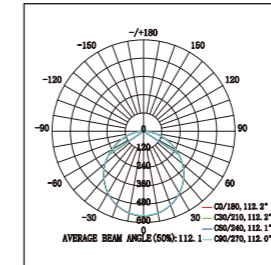

Code	Voltage	Power (W)	Lumen(lm) 3000/4000/6500K	CRI	Size (mm)	Packing QTY (pcs/CTN)
FSP3032R 6W	AC90-265V	6	330/370/390	≥80	Ø110xA28	40
FSP3032R 12W	AC90-265V	12	715/795/840	≥80	Ø160xA28	30
FSP3032R 18W	AC90-265V	18	1225/1365/1440	≥80	Ø210xA28	20
FSP3032R 24W	AC90-265V	24	1735/1935/2040	≥80	Ø288xA28	15

Code	Voltage	Power (W)	Lumen(lm) 3000/4000/6500K	CRI	Size (mm)	Packing QTY (pcs/CTN)
FSP3032S 6W	AC90-265V	6	330/370/390	≥80	A110xB110xC28	40
FSP3032S 12W	AC90-265V	12	715/795/840	≥80	A160xB160xC28	30
FSP3032S 18W	AC90-265V	18	1225/1365/1440	≥80	A210xB210xC28	20
FSP3032S 24W	AC90-265V	24	1735/1935/2040	≥80	A288xB288xC28	15

Code	Voltage	Power (W)	Lumen(lm) 3000/4000/6500K	Size (mm)	Packing QTY (pcs/CTN)
FSP505 12W	AC90-265V	12	850/900/1000	Ø121xA57	30
FSP505 18W	AC90-265V	18	1300/1350/1500	Ø181xA57	30
FSP505 24W	AC90-265V	24	1700/1800/2000	Ø221xA57	30

18W

Code	Voltage	Power (W)	Lumen(lm) 3000/4000/6500K	Size (mm)	Packing QTY (pcs/CTN)
FSP506 12W	AC90-265V	12	850/900/1000	A122xB122xC57	30
FSP506 18W	AC90-265V	18	1300/1350/1500	A182xB182xC57	30
FSP506 24W	AC90-265V	24	1700/1800/2000	A222xB222xC57	30