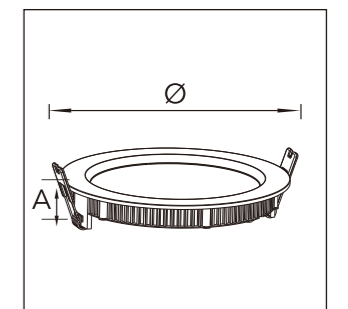

Code	Voltage	Power (W)	Lumen(lm) 3000/4000/6500K	Size (mm)	Cut-out (mm)	Packing QTY (pcs/CTN)
FSP1106 3W	AC180-265V	3	160/170/180	Ø84xA26	Ø75	40
FSP1106A 6W	AC180-265V	6	400/420/450	Ø119xA26	Ø110	40
FSP1106 9W	AC180-265V	9	550/600/650	Ø145xA26	Ø135	40
FSP1106 12W	AC180-265V	12	800/850/900	Ø173xA26	Ø160	30
FSP1106 15W	AC180-265V	15	1050/1100/1150	Ø192xA26	Ø180	30
FSP1106 18W	AC180-265V	18	1350/1400/1450	Ø223xA26	Ø215	30
FSP1106 24W	AC180-265V	24	1800/1900/2000	Ø295xA26	Ø285	15

Code	Voltage	Power (W)	Lumen(lm) 3000/4000/6500K	Size (mm)	Cut-out (mm)	Packing QTY (pcs/CTN)
FSP1107 3W	AC180-265V	3	160/170/180	A85xB85xC26	75x75	40
FSP1107 6W	AC180-265V	6	400/420/450	A120xB120xC26	110x110	40
FSP1107 9W	AC180-265V	9	550/600/650	A146xB146xC26	135x135	40
FSP1107 12W	AC180-265V	12	800/850/900	A172xB172xC26	160x160	30
FSP1107 15W	AC180-265V	15	1050/1100/1150	A200xB200xC26	190x190	30
FSP1107 18W	AC180-265V	18	1350/1400/1450	A225xB225xC26	210x210	30
FSP1107 24W	AC180-265V	24	1800/1900/2000	A298xB298xC26	285x285	15

3W

9W

12W

Recessed mounted

Code	Voltage	Power (W)	Lumen(lm) 3000/4000/6500K	Size (mm)	Cut-out (mm)	Packing QTY (pcs/CTN)
FSP3033R 3W	AC90-265V	3	130/140/150	Ø85x8	Ø75	40
FSP3033R 6W	AC90-265V	6	330/370/390	Ø119x8	Ø108	40
FSP3033R 9W	AC90-265V	9	500/555/585	Ø145x8	Ø135	40
FSP3033R 12W	AC90-265V	12	715/795/840	Ø170x8	Ø155	30
FSP3033R 15W	AC90-265V	15	955/1065/1125	Ø200x8	Ø175	30
FSP3033R 18W	AC90-265V	18	1225/1365/1440	Ø219x8	Ø205	30
FSP3033R 24W	AC90-265V	24	1735/1935/2040	Ø295x9	Ø285	15

6W

9W

12W

Recessed mounted

Code	Voltage	Power (W)	Lumen(lm) 3000/4000/6500K	Size (mm)	Cut-out (mm)	Packing QTY (pcs/CTN)
FSP814 6W	AC90-265V	6	330/360/390	Ø120xA11	Ø110	60
FSP814 9W	AC90-265V	9	585/612/675	Ø145xA11	Ø130	60
FSP814 12W	AC90-265V	12	816/864/960	Ø170xA11	Ø160	60
FSP814 15W	AC90-265V	15	1020/1080/1200	Ø190xA11	Ø180	30
FSP814 18W	AC90-265V	18	1296/1350/1530	Ø225xA11	Ø210	30
FSP814 24W	AC90-265V	24	1728/1848/2040	Ø300xA11	Ø285	15