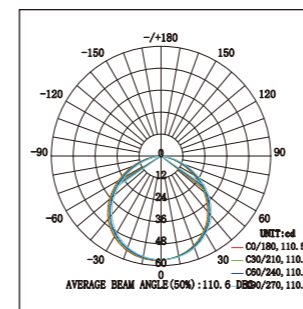

Code	Voltage	Power (W)	Lumen(lm) 3000/4000/6500K	Size (mm)	Cut-out (mm)	Packing QTY (pcs/CTN)
FSP1106 3W	AC180-265V	3	160/170/180	Ø84xA26	Ø75	40
FSP1106A 6W	AC180-265V	6	400/420/450	Ø119xA26	Ø110	40
FSP1106 9W	AC180-265V	9	550/600/650	Ø145xA26	Ø135	40
FSP1106 12W	AC180-265V	12	800/850/900	Ø173xA26	Ø160	30
FSP1106 15W	AC180-265V	15	1050/1100/1150	Ø192xA26	Ø180	30
FSP1106 18W	AC180-265V	18	1350/1400/1450	Ø223xA26	Ø215	30
FSP1106 24W	AC180-265V	24	1800/1900/2000	Ø295xA26	Ø285	15