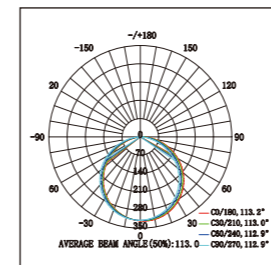

12W

18W

Surface mounted

Code	Voltage	Power (W)	Lumen(lm) 3000/4000/6500K	Size (mm)	Packing QTY (pcs/CTN)
FSP506 12W	AC90-265V	12	850/900/1000	A122xB122xC57	30
FSP506 18W	AC90-265V	18	1300/1350/1500	A182xB182xC57	30
FSP506 24W	AC90-265V	24	1700/1800/2000	A222xB222xC57	30