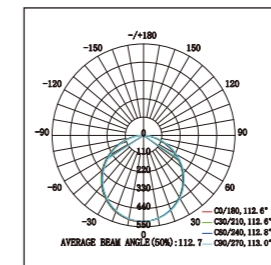

Code	Voltage	Power (W)	Lumen(lm) 3000/4000/6500K	CRI	Size (mm)	Packing QTY (pcs/CTN)
FSP3032R 6W	AC90-265V	6	330/370/390	≥80	Ø110xA28	40
FSP3032R 12W	AC90-265V	12	715/795/840	≥80	Ø160xA28	30
FSP3032R 18W	AC90-265V	18	1225/1365/1440	≥80	Ø210xA28	20
FSP3032R 24W	AC90-265V	24	1735/1935/2040	≥80	Ø288xA28	15

Code	Voltage	Power (W)	Lumen(lm) 3000/4000/6500K	CRI	Size (mm)	Packing QTY (pcs/CTN)
FSP3032S 6W	AC90-265V	6	330/370/390	≥80	A110xB110xC28	40
FSP3032S 12W	AC90-265V	12	715/795/840	≥80	A160xB160xC28	30
FSP3032S 18W	AC90-265V	18	1225/1365/1440	≥80	A210xB210xC28	20
FSP3032S 24W	AC90-265V	24	1735/1935/2040	≥80	A288xB288xC28	15

Code	Voltage	Power (W)	Lumen(lm) 3000/4000/6500K	Size (mm)	Packing QTY (pcs/CTN)
FSP505 12W	AC90-265V	12	850/900/1000	Ø121xA57	30
FSP505 18W	AC90-265V	18	1300/1350/1500	Ø181xA57	30
FSP505 24W	AC90-265V	24	1700/1800/2000	Ø221xA57	30

Code	Voltage	Power (W)	Lumen(lm) 3000/4000/6500K	Size (mm)	Packing QTY (pcs/CTN)
FSP506 12W	AC90-265V	12	850/900/1000	A122xB122xC57	30
FSP506 18W	AC90-265V	18	1300/1350/1500	A182xB182xC57	30
FSP506 24W	AC90-265V	24	1700/1800/2000	A222xB222xC57	30

18W