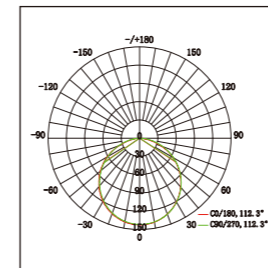

6W

9W

12W

Recessed mounted

Code	Voltage	Power (W)	Lumen(lm) 3000/4000/6500K	Size (mm)	Cut-out (mm)	Packing QTY (pcs/CTN)
FSP814 6W	AC90-265V	6	330/360/390	Ø120xA11	Ø110	60
FSP814 9W	AC90-265V	9	585/612/675	Ø145xA11	Ø130	60
FSP814 12W	AC90-265V	12	816/864/960	Ø170xA11	Ø160	60
FSP814 15W	AC90-265V	15	1020/1080/1200	Ø190xA11	Ø180	30
FSP814 18W	AC90-265V	18	1296/1350/1530	Ø225xA11	Ø210	30
FSP814 24W	AC90-265V	24	1728/1848/2040	Ø300xA11	Ø285	15