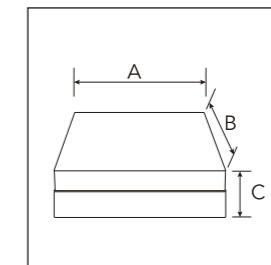

Surface mounted