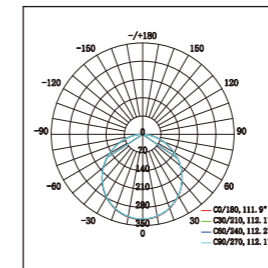

Code	Voltage	Power (W)	Lumen(lm) 3000/4000/6500K	Size (mm)	Cut-out (mm)	Packing QTY (pcs/CTN)
FSP3033S 3W	AC90-265V	3	130/140/150	90x90x8	75*75	40
FSP3033S 6W	AC90-265V	6	330/370/390	119x119x8	108*108	40
FSP3033S 9W	AC90-265V	9	500/555/585	145x145x8	135*135	40
FSP3033S 12W	AC90-265V	12	715/795/840	170x170x8	155*155	30
FSP3033S 15W	AC90-265V	15	955/1065/1125	200x200x8	175*175	30
FSP3033S 18W	AC90-265V	18	1225/1365/1440	219x219x8	205*205	30
FSP3033S 24W	AC90-265V	24	1735/1935/2040	295x295x9	285*285	15

Code	Voltage	Power (W)	Lumen(lm) 3000/4000/6500K	Size (mm)	Cut-out (mm)	Packing QTY (pcs/CTN)
FSP814 6W	AC90-265V	6	330/360/390	Ø120xA11	Ø110	60
FSP814 9W	AC90-265V	9	585/612/675	Ø145xA11	Ø130	60
FSP814 12W	AC90-265V	12	816/864/960	Ø170xA11	Ø160	60
FSP814 15W	AC90-265V	15	1020/1080/1200	Ø190xA11	Ø180	30
FSP814 18W	AC90-265V	18	1296/1350/1530	Ø225xA11	Ø210	30
FSP814 24W	AC90-265V	24	1728/1848/2040	Ø300xA11	Ø285	15

12W

Code	Voltage	Power (W)	Lumen(lm) 3000/4000/6500K	Size (mm)	Cut-out (mm)	Packing QTY (pcs/CTN)
FSP815 6W	AC90-265V	6	330/360/390	A120xB120xC11	Ø110	60
FSP815 9W	AC90-265V	9	585/612/675	A145xB145xC11	Ø130	60
FSP815 12W	AC90-265V	12	816/864/960	A170xB170xC11	Ø160	60
FSP815 15W	AC90-265V	15	1020/1080/1200	A200xB200xC11	Ø180	30
FSP815 18W	AC90-265V	18	1296/1350/1530	A225xB225xC11	Ø210	30
FSP815 24W	AC90-265V	24	1728/1848/2040	A300xB300xC11	Ø285	15