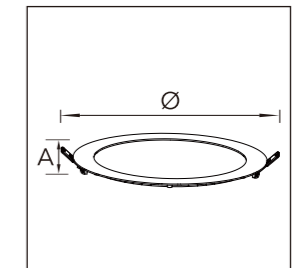

Recessed mounted