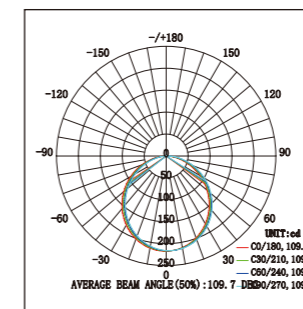

Code	Voltage	Power (W)	Lumen(lm) 3000/4000/6500K	Size (mm)	Cut-out (mm)	Packing QTY (pcs/CTN)
FSP1106 3W	AC180-265V	3	160/170/180	Ø84xA26	Ø75	40
FSP1106A 6W	AC180-265V	6	400/420/450	Ø119xA26	Ø110	40
FSP1106 9W	AC180-265V	9	550/600/650	Ø145xA26	Ø135	40
FSP1106 12W	AC180-265V	12	800/850/900	Ø173xA26	Ø160	30
FSP1106 15W	AC180-265V	15	1050/1100/1150	Ø192xA26	Ø180	30
FSP1106 18W	AC180-265V	18	1350/1400/1450	Ø223xA26	Ø215	30
FSP1106 24W	AC180-265V	24	1800/1900/2000	Ø295xA26	Ø285	15