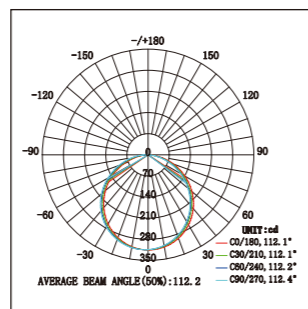

6W

9W

12W

Recessed mounted

Code	Voltage	Power (W)	Lumen(lm) 3000/4000/6500K	Size (mm)	Cut-out (mm)	Packing QTY (pcs/CTN)
FSP814 6W	AC90-265V	6	330/360/390	Ø120xA11	Ø110	60
FSP814 9W	AC90-265V	9	585/612/675	Ø145xA11	Ø130	60
FSP814 12W	AC90-265V	12	816/864/960	Ø170xA11	Ø160	60
FSP814 15W	AC90-265V	15	1020/1080/1200	Ø190xA11	Ø180	30
FSP814 18W	AC90-265V	18	1296/1350/1530	Ø225xA11	Ø210	30
FSP814 24W	AC90-265V	24	1728/1848/2040	Ø300xA11	Ø285	15