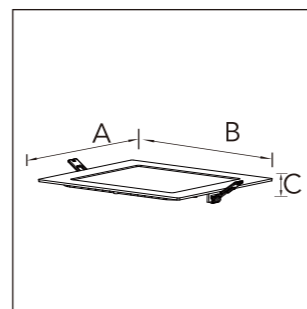

Recessed mounted