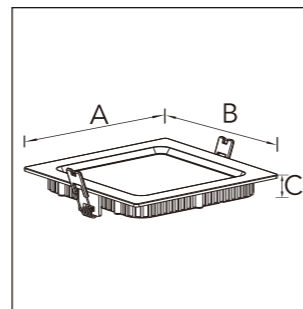

Recessed mounted