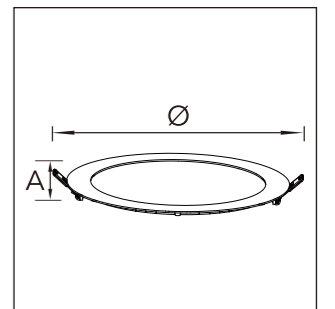

Recessed mounted