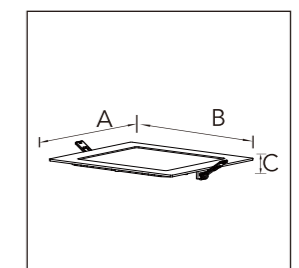

Recessed mounted