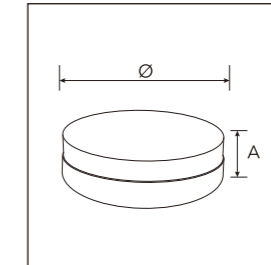

Surface mounted