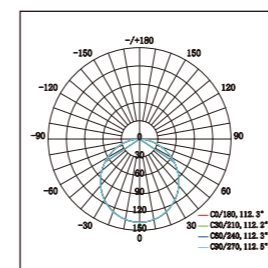

6W

12W

18W

Recessed mounted

Code	Voltage	Power (W)	Lumen(lm) 3000/4000/6500K	Size (mm)	Cut-out (mm)	Packing QTY (pcs/CTN)
FSP815 6W	AC90-265V	6	330/360/390	A120xB120xC11	Ø110	60
FSP815 9W	AC90-265V	9	585/612/675	A145xB145xC11	Ø130	60
FSP815 12W	AC90-265V	12	816/864/960	A170xB170xC11	Ø160	60
FSP815 15W	AC90-265V	15	1020/1080/1200	A200xB200xC11	Ø180	30
FSP815 18W	AC90-265V	18	1296/1350/1530	A225xB225xC11	Ø210	30
FSP815 24W	AC90-265V	24	1728/1848/2040	A300xB300xC11	Ø285	15