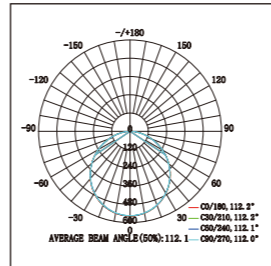

6W

12W

18W

Recessed mounted

Code	Voltage	Power (W)	Lumen(lm) 3000/4000/6500K	CRI	Size (mm)	Packing QTY (pcs/CTN)
FSP3032R 6W	AC90-265V	6	330/370/390	≥80	Ø110xA28	40
FSP3032R 12W	AC90-265V	12	715/795/840	≥80	Ø160xA28	30
FSP3032R 18W	AC90-265V	18	1225/1365/1440	≥80	Ø210xA28	20
FSP3032R 24W	AC90-265V	24	1735/1935/2040	≥80	Ø288xA28	15