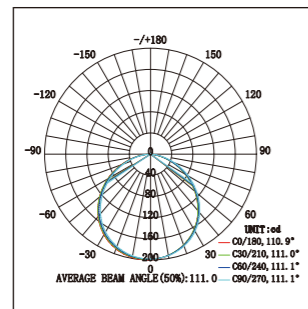

Code	Voltage	Power (W)	Lumen(lm) 3000/4000/6500K	Size (mm)	Cut-out (mm)	Packing QTY (pcs/CTN)
FSP1107 3W	AC180-265V	3	160/170/180	A85xB85xC26	75x75	40
FSP1107 6W	AC180-265V	6	400/420/450	A120xB120xC26	110x110	40
FSP1107 9W	AC180-265V	9	550/600/650	A146xB146xC26	135x135	40
FSP1107 12W	AC180-265V	12	800/850/900	A172xB172xC26	160x160	30
FSP1107 15W	AC180-265V	15	1050/1100/1150	A200xB200xC26	190x190	30
FSP1107 18W	AC180-265V	18	1350/1400/1450	A225xB225xC26	210x210	30
FSP1107 24W	AC180-265V	24	1800/1900/2000	A298xB298xC26	285x285	15

9W

Code	Voltage	Power (W)	Lumen(lm) 3000/4000/6500K	Size (mm)	Cut-out (mm)	Packing QTY (pcs/CTN)
FSP3033R 3W	AC90-265V	3	130/140/150	Ø85x8	Ø75	40
FSP3033R 6W	AC90-265V	6	330/370/390	Ø119x8	Ø108	40
FSP3033R 9W	AC90-265V	9	500/555/585	Ø145x8	Ø135	40
FSP3033R 12W	AC90-265V	12	715/795/840	Ø170x8	Ø155	30
FSP3033R 15W	AC90-265V	15	955/1065/1125	Ø200x8	Ø175	30
FSP3033R 18W	AC90-265V	18	1225/1365/1440	Ø219x8	Ø205	30
FSP3033R 24W	AC90-265V	24	1735/1935/2040	Ø295x9	Ø285	15