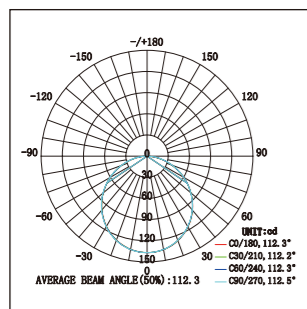

6W

9W

12W

Recessed mounted

Code	Voltage	Power (W)	Lumen(lm) 3000/4000/6500K	Size (mm)	Cut-out (mm)	Packing QTY (pcs/CTN)
FSP814 6W	AC90-265V	6	330/360/390	Ø120xA11	Ø110	60
FSP814 9W	AC90-265V	9	585/612/675	Ø145xA11	Ø130	60
FSP814 12W	AC90-265V	12	816/864/960	Ø170xA11	Ø160	60
FSP814 15W	AC90-265V	15	1020/1080/1200	Ø190xA11	Ø180	30
FSP814 18W	AC90-265V	18	1296/1350/1530	Ø225xA11	Ø210	30
FSP814 24W	AC90-265V	24	1728/1848/2040	Ø300xA11	Ø285	15