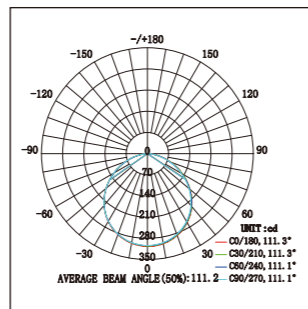

Code	Voltage	Power (W)	Lumen(lm) 3000/4000/6500K	Size (mm)	Cut-out (mm)	Packing QTY (pcs/CTN)
FSP1107 3W	AC180-265V	3	160/170/180	A85xB85xC26	75x75	40
FSP1107 6W	AC180-265V	6	400/420/450	A120xB120xC26	110x110	40
FSP1107 9W	AC180-265V	9	550/600/650	A146xB146xC26	135x135	40
FSP1107 12W	AC180-265V	12	800/850/900	A172xB172xC26	160x160	30
FSP1107 15W	AC180-265V	15	1050/1100/1150	A200xB200xC26	190x190	30
FSP1107 18W	AC180-265V	18	1350/1400/1450	A225xB225xC26	210x210	30
FSP1107 24W	AC180-265V	24	1800/1900/2000	A298xB298xC26	285x285	15

12W

Code	Voltage	Power (W)	Lumen(lm) 3000/4000/6500K	Size (mm)	Cut-out (mm)	Packing QTY (pcs/CTN)
FSP3033R 3W	AC90-265V	3	130/140/150	Ø85x8	Ø75	40
FSP3033R 6W	AC90-265V	6	330/370/390	Ø119x8	Ø108	40
FSP3033R 9W	AC90-265V	9	500/555/585	Ø145x8	Ø135	40
FSP3033R 12W	AC90-265V	12	715/795/840	Ø170x8	Ø155	30
FSP3033R 15W	AC90-265V	15	955/1065/1125	Ø200x8	Ø175	30
FSP3033R 18W	AC90-265V	18	1225/1365/1440	Ø219x8	Ø205	30
FSP3033R 24W	AC90-265V	24	1735/1935/2040	Ø295x9	Ø285	15