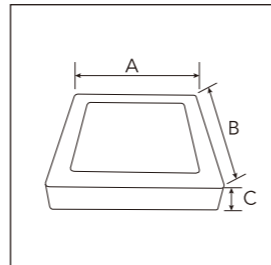

Surface mounted