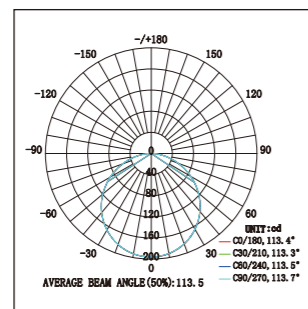

6W

9W

12W

Recessed mounted

Code	Voltage	Power (W)	Lumen(lm) 3000/4000/6500K	Size (mm)	Cut-out (mm)	Packing QTY (pcs/CTN)
FSP814 6W	AC90-265V	6	330/360/390	Ø120xA11	Ø110	60
FSP814 9W	AC90-265V	9	585/612/675	Ø145xA11	Ø130	60
FSP814 12W	AC90-265V	12	816/864/960	Ø170xA11	Ø160	60
FSP814 15W	AC90-265V	15	1020/1080/1200	Ø190xA11	Ø180	30
FSP814 18W	AC90-265V	18	1296/1350/1530	Ø225xA11	Ø210	30
FSP814 24W	AC90-265V	24	1728/1848/2040	Ø300xA11	Ø285	15