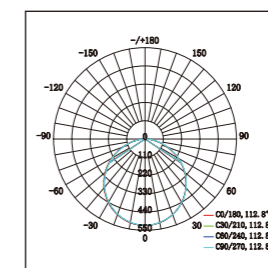

Code	Voltage	Power (W)	Lumen(lm) 3000/4000/6500K	Size (mm)	Cut-out (mm)	Packing QTY (pcs/CTN)
FSP3033S 3W	AC90-265V	3	130/140/150	90x90x8	75*75	40
FSP3033S 6W	AC90-265V	6	330/370/390	119x119x8	108*108	40
FSP3033S 9W	AC90-265V	9	500/555/585	145x145x8	135*135	40
FSP3033S 12W	AC90-265V	12	715/795/840	170x170x8	155*155	30
FSP3033S 15W	AC90-265V	15	955/1065/1125	200x200x8	175*175	30
FSP3033S 18W	AC90-265V	18	1225/1365/1440	219x219x8	205*205	30
FSP3033S 24W	AC90-265V	24	1735/1935/2040	295x295x9	285*285	15

Code	Voltage	Power (W)	Lumen(lm) 3000/4000/6500K	Size (mm)	Cut-out (mm)	Packing QTY (pcs/CTN)
FSP814 6W	AC90-265V	6	330/360/390	Ø120xA11	Ø110	60
FSP814 9W	AC90-265V	9	585/612/675	Ø145xA11	Ø130	60
FSP814 12W	AC90-265V	12	816/864/960	Ø170xA11	Ø160	60
FSP814 15W	AC90-265V	15	1020/1080/1200	Ø190xA11	Ø180	30
FSP814 18W	AC90-265V	18	1296/1350/1530	Ø225xA11	Ø210	30
FSP814 24W	AC90-265V	24	1728/1848/2040	Ø300xA11	Ø285	15

Code	Voltage	Power (W)	Lumen(lm) 3000/4000/6500K	Size (mm)	Cut-out (mm)	Packing QTY (pcs/CTN)
FSP815 6W	AC90-265V	6	330/360/390	A120xB120xC11	Ø110	60
FSP815 9W	AC90-265V	9	585/612/675	A145xB145xC11	Ø130	60
FSP815 12W	AC90-265V	12	816/864/960	A170xB170xC11	Ø160	60
FSP815 15W	AC90-265V	15	1020/1080/1200	A200xB200xC11	Ø180	30
FSP815 18W	AC90-265V	18	1296/1350/1530	A225xB225xC11	Ø210	30
FSP815 24W	AC90-265V	24	1728/1848/2040	A300xB300xC11	Ø285	15

18W