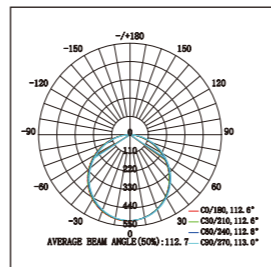

Code	Voltage	Power (W)	Lumen(lm) 3000/4000/6500K	CRI	Size (mm)	Packing QTY (pcs/CTN)
FSP3032R 6W	AC90-265V	6	330/370/390	≥80	Ø110xA28	40
FSP3032R 12W	AC90-265V	12	715/795/840	≥80	Ø160xA28	30
FSP3032R 18W	AC90-265V	18	1225/1365/1440	≥80	Ø210xA28	20
FSP3032R 24W	AC90-265V	24	1735/1935/2040	≥80	Ø288xA28	15

Code	Voltage	Power (W)	Lumen(lm) 3000/4000/6500K	CRI	Size (mm)	Packing QTY (pcs/CTN)
FSP3032S 6W	AC90-265V	6	330/370/390	≥80	A110xB110xC28	40
FSP3032S 12W	AC90-265V	12	715/795/840	≥80	A160xB160xC28	30
FSP3032S 18W	AC90-265V	18	1225/1365/1440	≥80	A210xB210xC28	20
FSP3032S 24W	AC90-265V	24	1735/1935/2040	≥80	A288xB288xC28	15

18W

Code	Voltage	Power (W)	Lumen(lm) 3000/4000/6500K	Size (mm)	Packing QTY (pcs/CTN)
FSP505 12W	AC90-265V	12	850/900/1000	Ø121xA57	30
FSP505 18W	AC90-265V	18	1300/1350/1500	Ø181xA57	30
FSP505 24W	AC90-265V	24	1700/1800/2000	Ø221xA57	30

Code	Voltage	Power (W)	Lumen(lm) 3000/4000/6500K	Size (mm)	Packing QTY (pcs/CTN)
FSP506 12W	AC90-265V	12	850/900/1000	A122xB122xC57	30
FSP506 18W	AC90-265V	18	1300/1350/1500	A182xB182xC57	30
FSP506 24W	AC90-265V	24	1700/1800/2000	A222xB222xC57	30